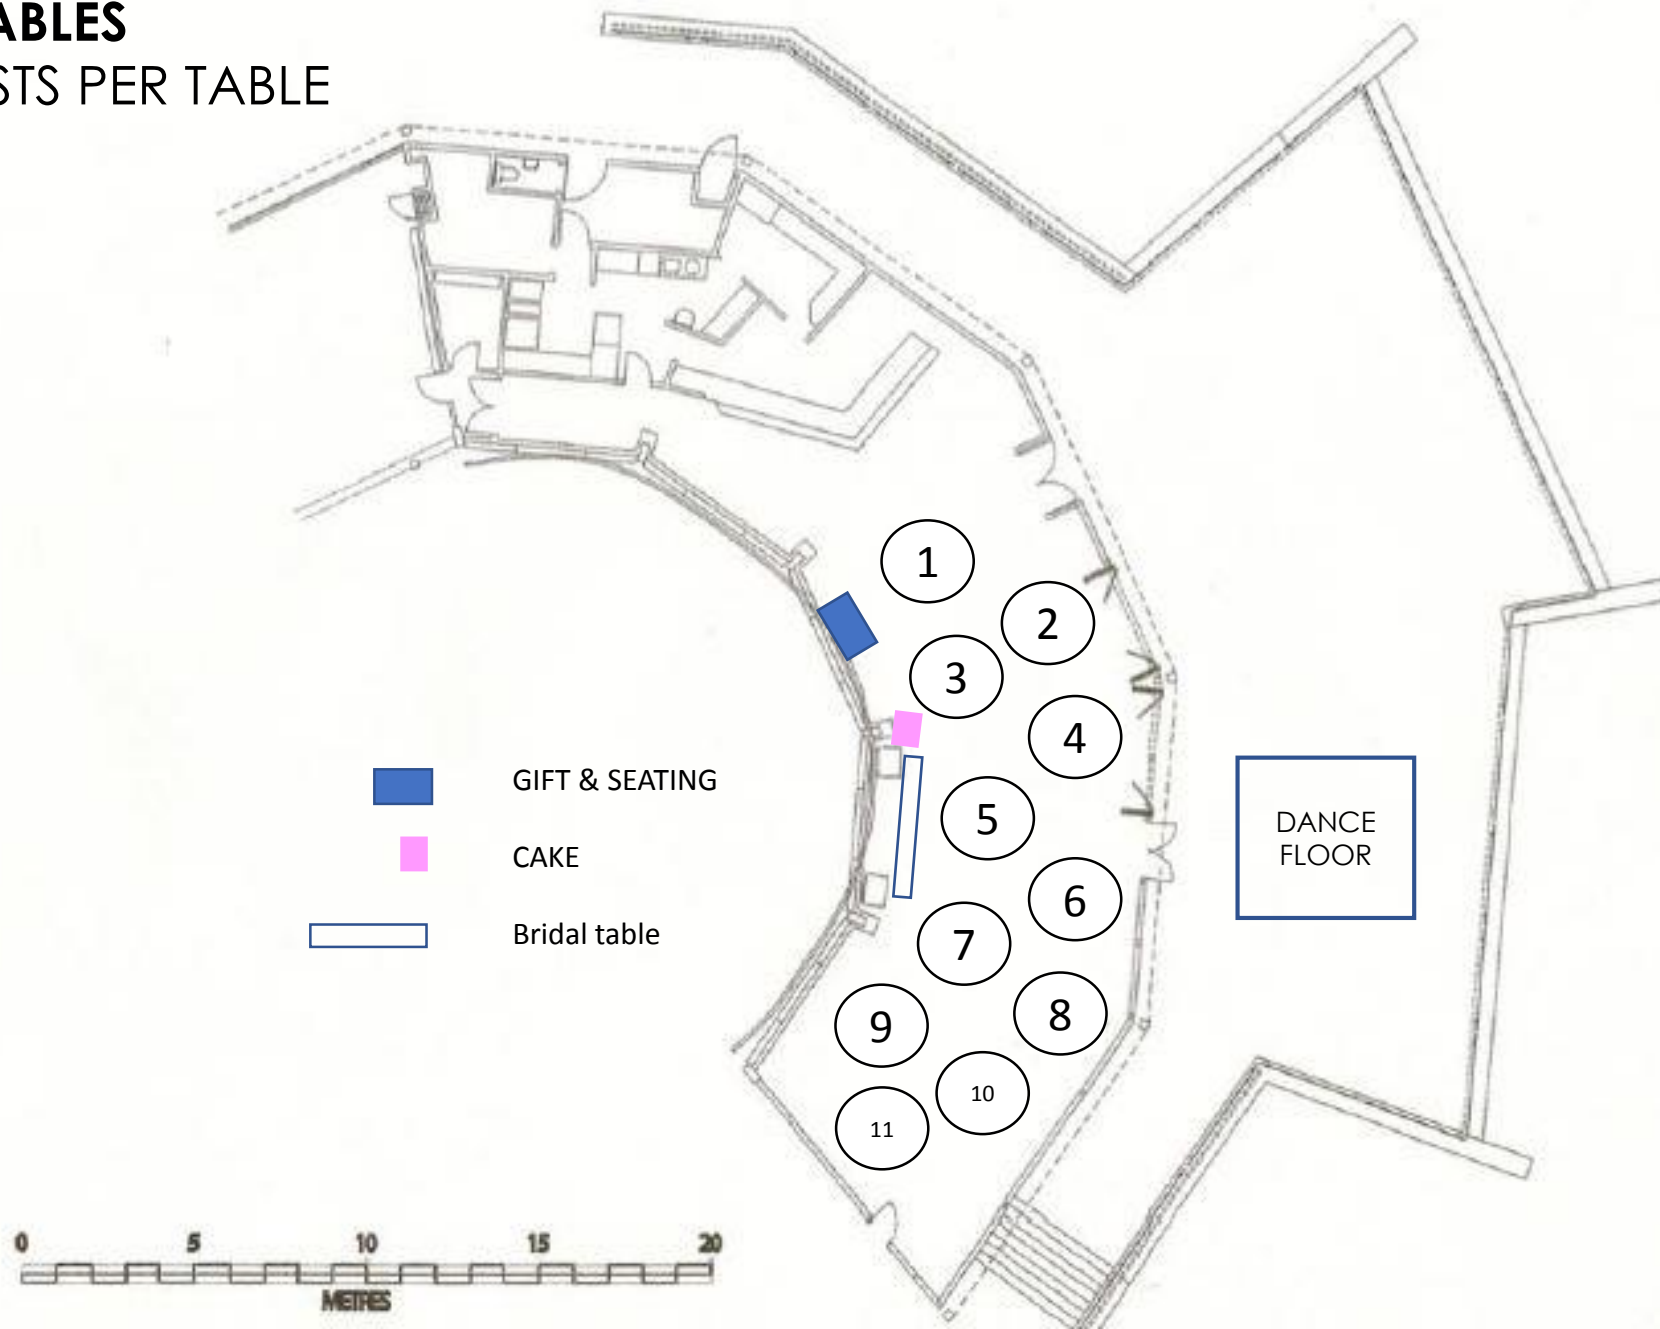

# ROUND TABLES

8-10 GUESTS PER TABLE

# LONG TABLES

30-40 GUESTS PER TABLE

# TRESTLE TABLES

12-14 GUESTS PER TABLE