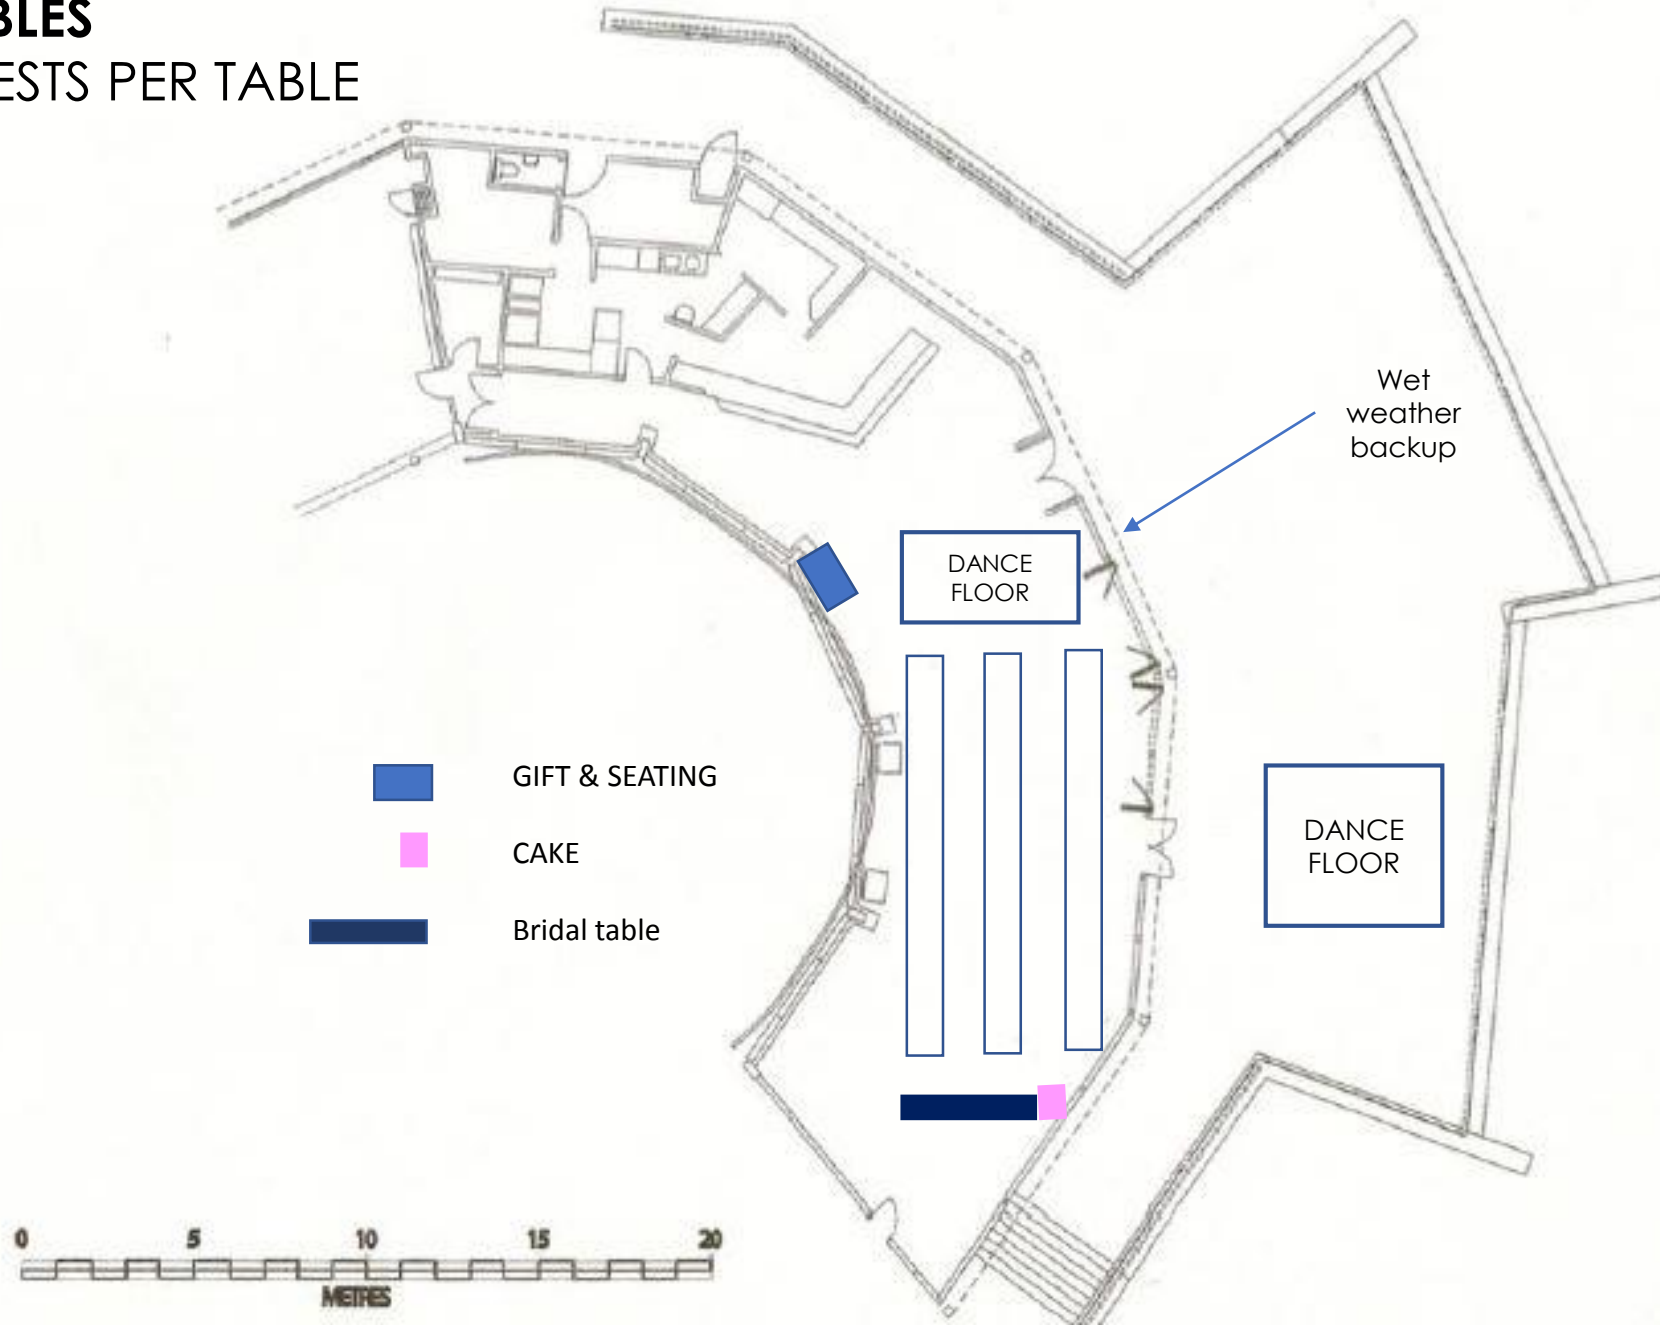

# ROUND TABLES

8-10 GUESTS PER TABLE

# LONG TABLES

30-40 GUESTS PER TABLE

# TRESTLE TABLES

12-14 GUESTS PER TABLE